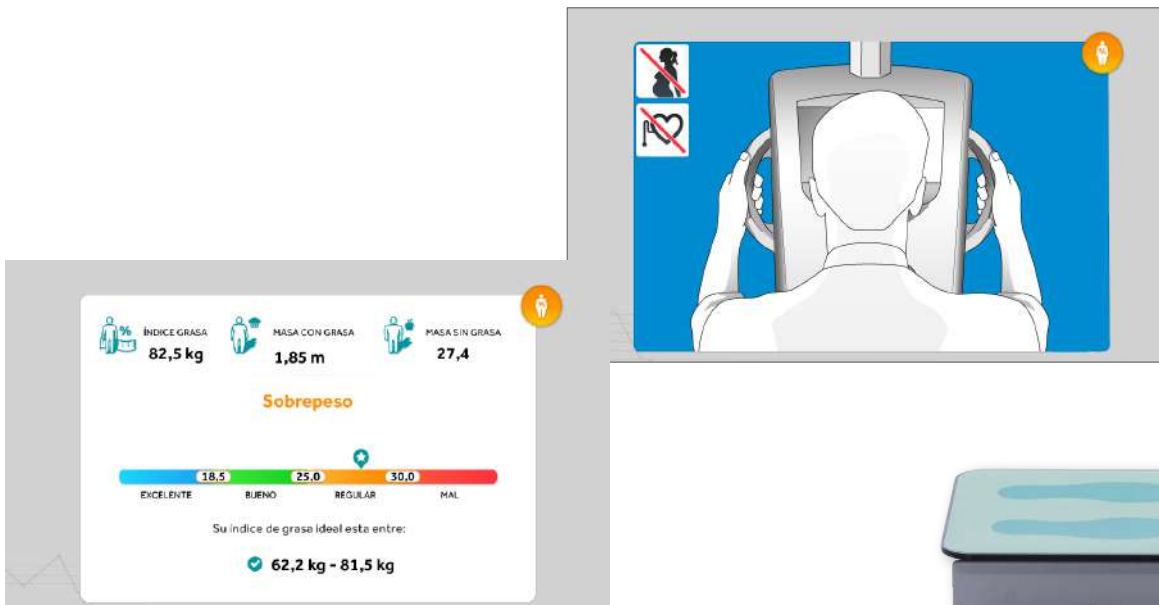

Ejemplos de pantallas