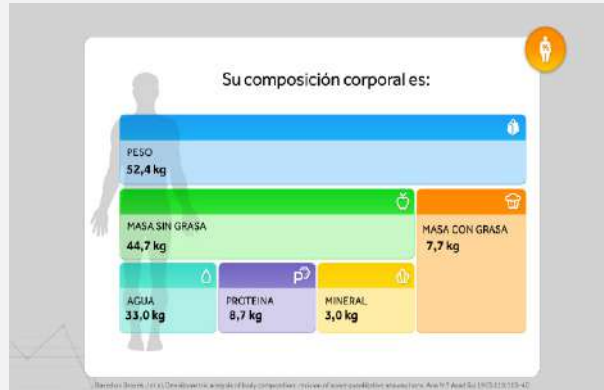

Cabecera personalizable con tu logo

Sensor de altura

Mide hasta 202 cm.

Tallímetro

Tallímetro con indicadores LED

Altavoz

Instrucciones por voz

Monedero electrónico

Admite hasta 6 tipos de monedas diferentes.

Pesa-bebé

Posibilidad de incorporar un pesa-bebé. Pesa hasta 15kg.

Plataforma antideslizante

Marcas de posición.
Pesa hasta 225kg.
Ruedas para facilitar su transporte.
Nivel de burbuja integrado.

DIMENSIONES

62 (D) x 45 (W) x 234 (H) cm

GASTO CALÓRICO

La tasa metabólica basal (TMB) es la energía mínima necesaria para mantener la vida (respiración, temperatura corporal, etc.). Esta tasa no es la misma para todas las personas y depende de factores como el género, la edad o el peso.

COMPOSICIÓN CORPORAL

La composición corporal es un dato relevante para valorar el rendimiento deportivo (ganancia de masa muscular, ajuste de pérdida de grasa), o la efectividad de la dieta en la pérdida proporcionada y saludable de grasa corporal y la regulación de los líquidos corporales.